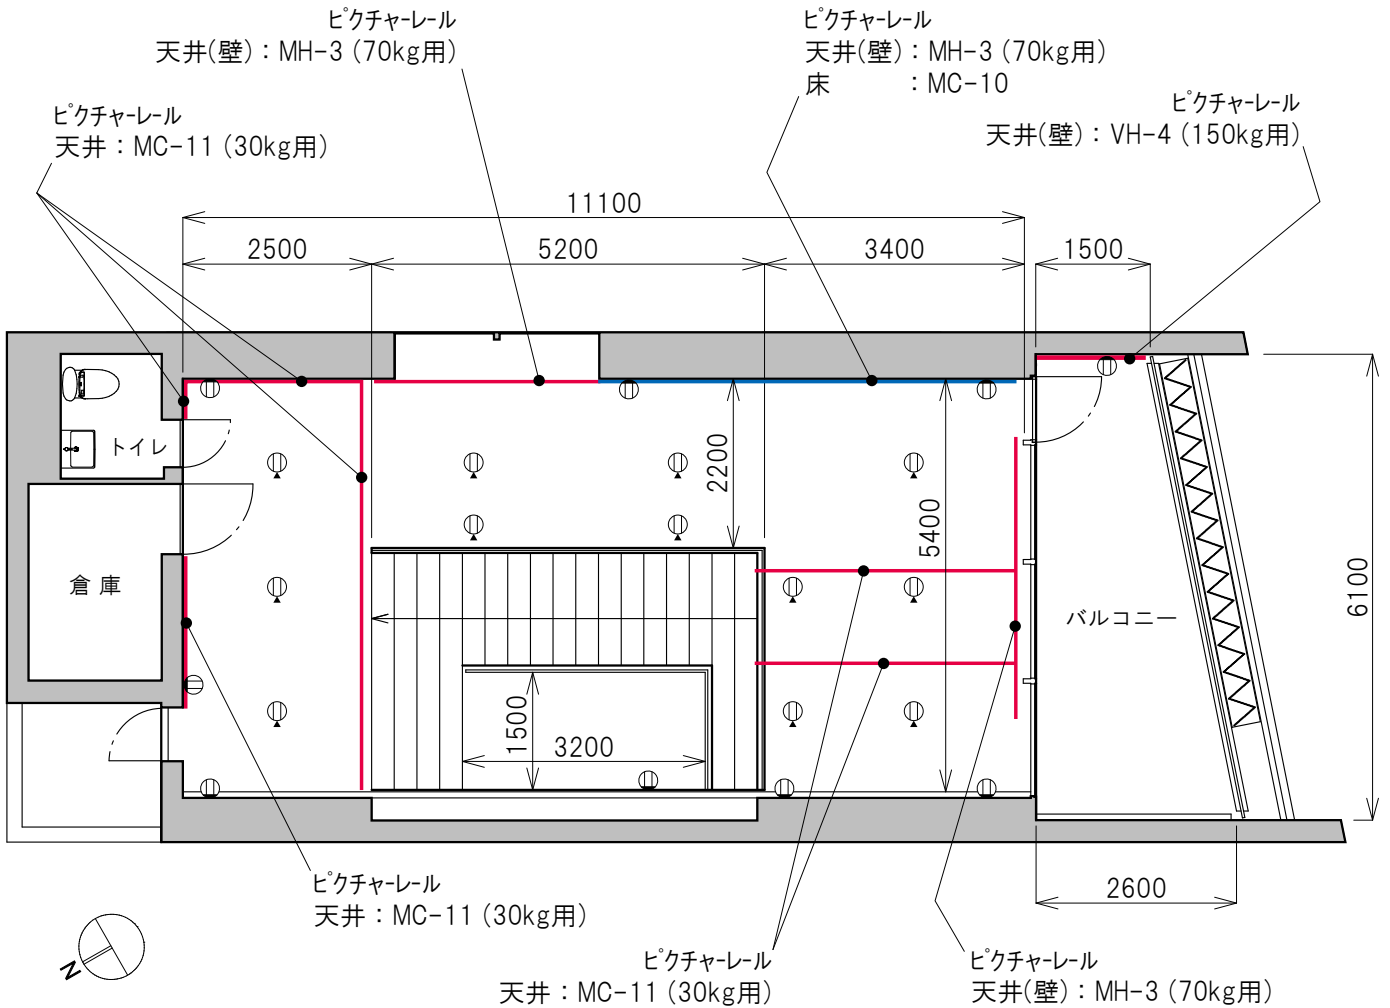

TIERS

■ ギャラリー設備配置図（ピクチャーレール，コンセント）

- ⊙ 壁面コンセント・・・11箇所
- ⊚ フロアコンセント・・・12箇所