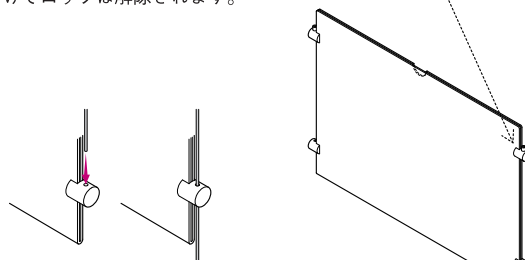

## パネルハンガー フレームレスタイプ

- 空間を多様に演出する吊り下げ型フレームレスパネル
- φ1.0~1.2mmワイヤー対応
- 紙、写真が挿入できます。  
(厚手の布等の場合は入らない場合があります。)
- ウィンドウディスプレイのサイン・パネル吊り
- サイズはB5~A3(タテ・ヨコ)の計8種類からお選びいただけます。
- どなたでも簡単に紙の入れ替えが行えます。

#### ワイヤーグリップ

ワイヤーをピン穴に差し込むだけでロックします。位置を調整したい場合は、ピンを上図のように押すだけでロックは解除されます。