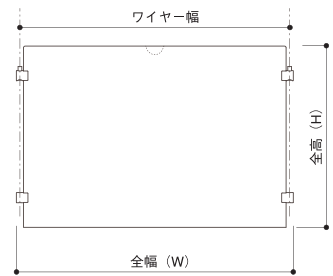

商品ラインナップ

内容：本体金具、亚克力部 ※ワイヤーはセットに含まれません。

材質：亚克力/シンチュウ

仕上げ：磨き仕上げ/梨地ニッケル仕上げ