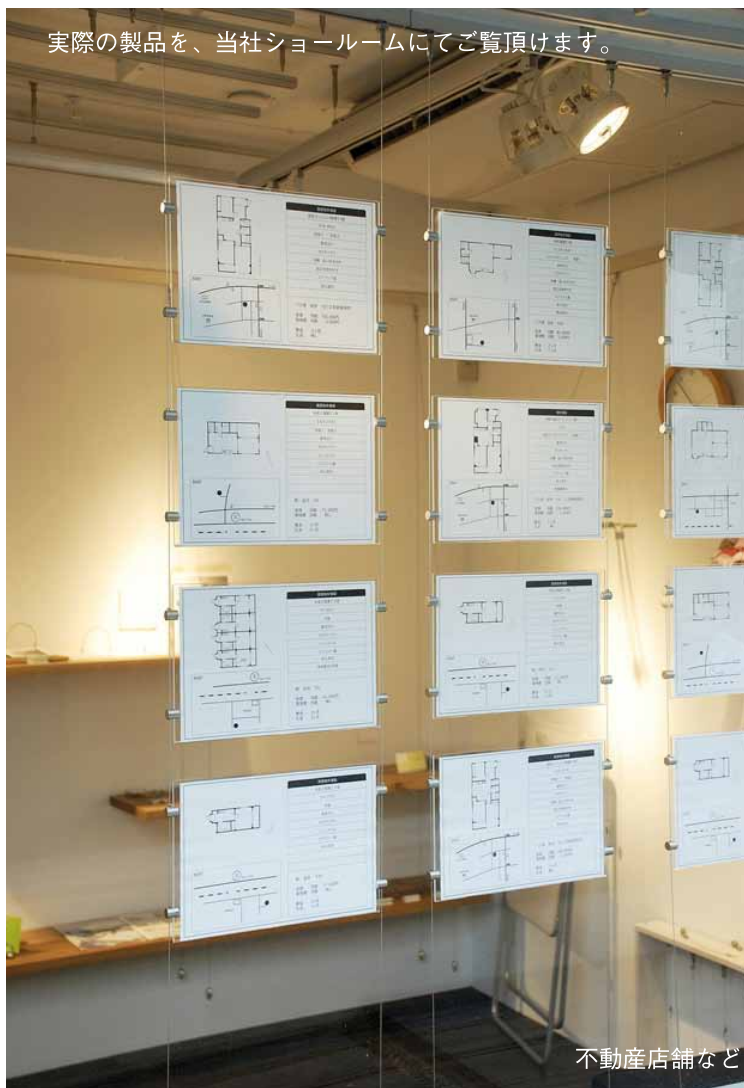

実際の製品を、当社ショールームにてご覧頂けます。

新製品 (2008年9月発売)

パネルハンガー フレームレスタイプ

- ●空間を多様に演出する吊り下げ型フレームレスパネル
- ●φ1.0~1.2mmワイヤー対応
- ●紙、写真が挿入できます。
  (厚手の布等の場合は入らない場合があります。)
- ●ウィンドウディスプレイのサイン・パネル吊り
- ●サイズはB5~A3(タテ・ヨコ)の計8種類からお選びいただけます。
- ●どなたでも簡単に紙の入れ替えが行えます。