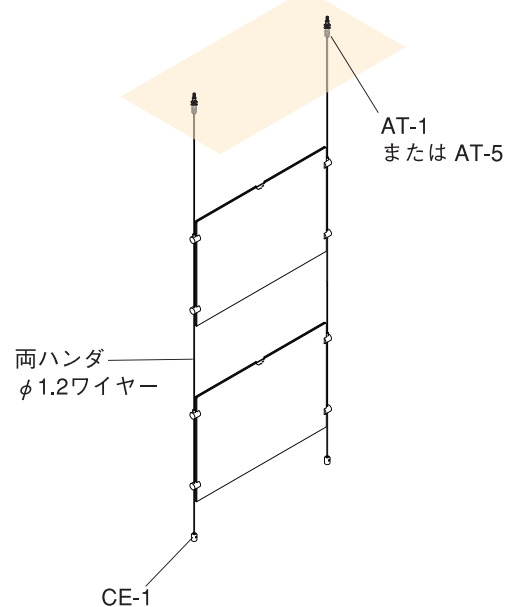

天井・石膏ボード

※レール(MC-10)はビスで取り付け可能です。

※天井石膏ボードにはボードアンカーを使用してAT-1, AT-5を取り付けできます。

※詳しくはお問い合わせください。