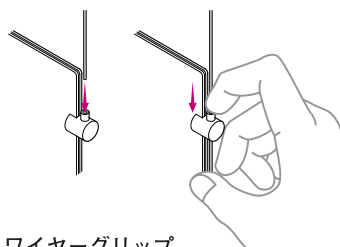

## パネルハンガー フレームレスタイプ

- 空間を多様に演出する吊り下げ型フレームレスパネル
- φ1.0~1.2mmワイヤー対応
- 紙、写真が挿入できます。  
(厚手の布等の場合は入らない場合があります。)
- ウィンドウディスプレイのサイン・パネル吊り
- サイズはB5~A3(タテ・ヨコ)の計8種類からお選びいただけます。
- どなたでも簡単に紙の入れ替えが行えます。

#### ワイヤーグリップ

ワイヤーをピン穴に差し込むだけでロックします。位置を調整したい場合は、ピンを上図のように押すだけでロックは解除されます。