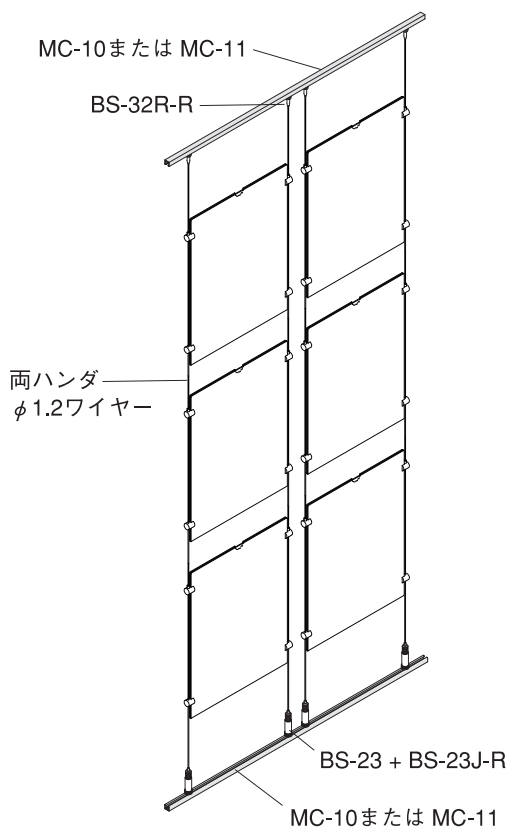

標準展開例

天井レール