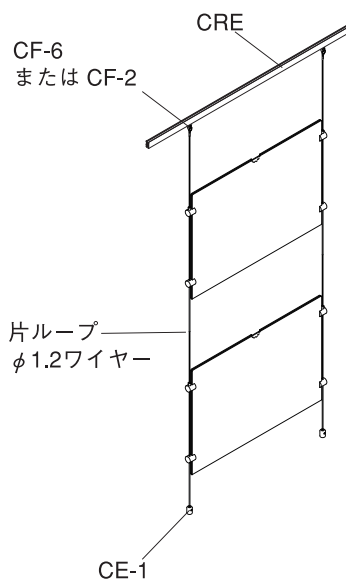

商品ラインナップ

内容：本体金具、亚克力部 ※ワイヤーはセットに含まれません。

材質：亚克力/シンチュウ

仕上げ：磨き仕上げ/梨地ニッケル仕上げ

オプション

二重安全装置のついたSタイプ(ストッパーキャップ)もございます。
※標準タイプにプラス¥600(税別)となります。

標準タイプ価格表

サイズ	向き	品名	CODE	サイズ (寸法:mm)	価格(税別)
B5	ヨコ	PPH-B5YNG	291101	W 287 × H 186 (ワイヤー幅 278.5)	¥6,000
	タテ	PPH-B5TNG	291104	W 212 × H 261 (ワイヤー幅 203.5)	¥6,000
A4	ヨコ	PPH-A4YNG	291301	W 327 × H 214 (ワイヤー幅 318.5)	¥6,600
	タテ	PPH-A4TNG	291304	W 242 × H 301 (ワイヤー幅 233.5)	¥6,600
B4	ヨコ	PPH-B4YNG	291201	W 397 × H 261 (ワイヤー幅 388.5)	¥8,100
	タテ	PPH-B4TNG	291203	W 287 × H 368 (ワイヤー幅 278.5)	¥8,100
A3	ヨコ	PPH-A3YNG	291401	W 452 × H 301 (ワイヤー幅 443.5)	¥9,000
	タテ	PPH-A3TNG	291403	W 327 × H 424 (ワイヤー幅 318.5)	¥9,000

標準展開例

天井レール

壁面レール

天井・石膏ボード

※レール(MC-10)はビスで取り付け可能です。

※天井石膏ボードにはボードアンカーを使用してAT-1, AT-5を取り付けできます。

※詳しくはお問い合わせください。