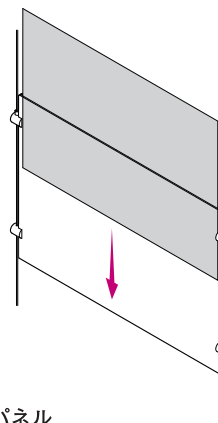

パネル

ワイヤーに吊り下げた状態でも印刷物の差し替えが可能です。パネルは裏表兼用で使用できます。

ワイヤーグripper
取り付け後の位置合わせも簡単に行えます。